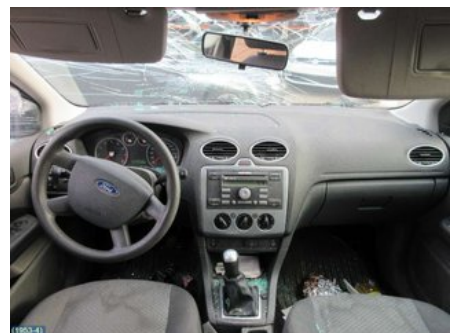

Ajoneuvo - Ford Focus

Alustanumero: WF05XXGCD55A55015	Vuosimalli: 2005	Tkm: 185	Polttoaine: -
Väri: PUNAINEN	Värikoodi: -	Sisusta: HARMAA	Sisustakoodi: -
Vaihdelaatikko: 5 V	Vaihdelaatikon numero: -	Välitys: 14"	Ryhmäkoodi: -
Moottori: 1590cc 74.0kW	Moottorinumero: HWDA	Valmistuspäivämäärä: -	Rekisteröintipäivämäärä: 20051026
Huomautus: 4D FOCUS HATCHBACK 1.6-DAHWD A 74 KW (101 HP)