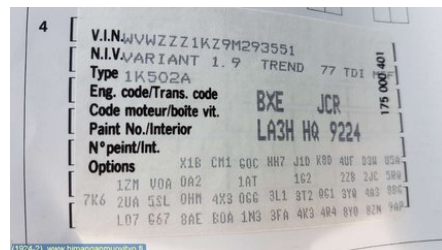

Puh: 010-2003380

Faksi:

www.himanganmuovityo.fi

Osa - Johtosarja

Varastonumero: V25728	Paikka:	Laatu: A2	Sopii vuosimallista/vuosimalliin -
Autovalmistajan koodi:	Valmistaja: -	Osavalmistajan koodi: -	Autovalmistajan koodi: -
Huomautus: SUUTTIMIEN JOHTOSARJA			

Ajoneuvo - VW Golf, e-Golf

Alustanumero: WVWZZZ1KZ9M293551	Vuosimalli: 2009	Tkm: 197	Polttoaine: Diesel
Väri: PUNAINEN	Värikoodi: LA3H	Sisusta: -	Sisustakoodi: -
Vaihdelaatikko: 5-VAIHDETTA MANUAALI	Vaihdelaatikon numero: JCR	Välitys: -	Ryhmäkoodi: -
Moottori: 1896cc 77.0kW	Moottorinumero: BXE	Valmistuspäivämäärä: N/A	Rekisteröintipäivämäärä: 20090102
Huomautus: GOLF FARMARI 1.9TDI			