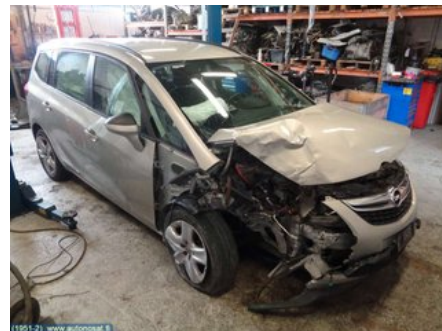

Ajoneuvo - Opel Zafira

Alustanumero: W0LPD9EC8C2098647	Vuosimalli: 2012	Tkm: 197	Polttoaine: -
Väri: -	Värikoodi: GBF (167)	Sisusta: -	Sisustakoodi: TAGR
Vaihdelaatikko: 6-V. MANUAALI M60	Vaihdelaatikon numero: 95519472	Välitys: -	Ryhmäkoodi: -
Moottori: -	Moottorinumero: A14NET LUJ	Valmistuspäivämäärä: -	Rekisteröintipäivämäärä: -
Huomautus: 1.4 TURBO