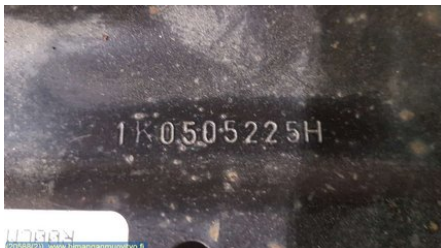

Puh: 010-2003380

Faksi:

www.himanganmuovityo.fi

Osa - Tukivarsi Takimmainen

Varastonumero: V20588	Paikka:	Laatu: A2	Sopii vuosimallista/vuosimalliin -
Autovalmistajan koodi:	Valmistaja: -	Osavalmistajan koodi: -	Autovalmistajan koodi: 1K0 505 225 H
Huomautus: VASEN			

Ajoneuvo - VW Golf, e-Golf

Alustanumero: WVWZZZ1KZ9M293551	Vuosimalli: 2009	Tkm: 197	Polttoaine: Diesel
Väri: PUNAINEN	Värikoodi: LA3H	Sisusta: -	Sisustakoodi: -
Vaihdelaatikko: 5-VAIHDETTA MANUAALI	Vaihdelaatikon numero: JCR	Välitys: -	Ryhmäkoodi: -
Moottori: 1896cc 77.0kW	Moottorinumero: BXE	Valmistuspäivämäärä: N/A	Rekisteröintipäivämäärä: 20090102
Huomautus: GOLF FARMARI 1.9TDI			