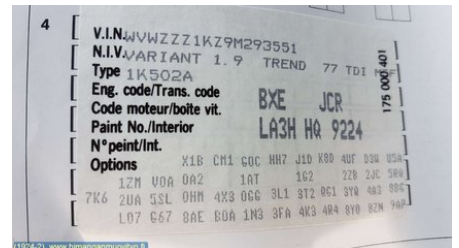

Puh: 010-2003380

Faksi:

www.himanganmuovityo.fi

Osa - Tukivarsi Takimmainen

Varastonumero: V20588	Paikka:	Laatu: A2	Sopii vuosimallista/vuosimalliin -
Autovalmistajan koodi:	Valmistaja: -	Osavalmistajan koodi: -	Autovalmistajan koodi: 1K0 505 225 H
Huomautus: VASEN			

Ajoneuvo - VW Golf, e-Golf

Alustanumero: WVWZZZ1KZ9M293551	Vuosimalli: 2009	Tkm: 197	Polttoaine: Diesel
Väri: PUNAINEN	Värikoodi: LA3H	Sisusta: -	Sisustakoodi: -
Vaihdelaatikko: 5-VAIHDETTA MANUAALI	Vaihdelaatikon numero: JCR	Välitys: -	Ryhmäkoodi: -
Moottori: 1896cc 77.0kW	Moottorinumero: BXE	Valmistuspäivämäärä: N/A	Rekisteröintipäivämäärä: 20090102
Huomautus: GOLF FARMARI 1.9TDI			