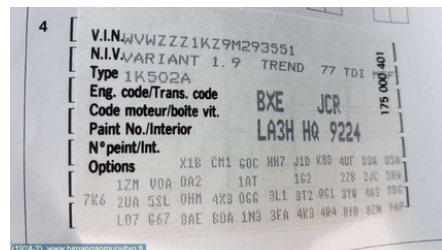

Puh: 010-2003380

Faksi:

www.himanganmuovityo.fi

Osa - Taustapeili Sisä

Varastonumero: V25568	Paikka:	Laatu: A2	Sopii vuosimallista/vuosimalliin -
Autovalmistajan koodi:	Valmistaja: -	Osavalmistajan koodi: -	Autovalmistajan koodi: -
Huomautus: -			

Ajoneuvo - VW Golf, e-Golf

Alustanumero: WVWZZZ1KZ9M293551	Vuosimalli: 2009	Tkm: 197	Polttoaine: Diesel
Väri: PUNAINEN	Värikoodi: LA3H	Sisusta: -	Sisustakoodi: -
Vaihdelaatikko: 5-VAIHDETTA MANUAALI	Vaihdelaatikon numero: JCR	Välitys: -	Ryhmäkoodi: -
Moottori: 1896cc 77.0kW	Moottorinumero: BXE	Valmistuspäivämäärä: N/A	Rekisteröintipäivämäärä: 20090102
Huomautus: GOLF FARMARI 1.9TDI			