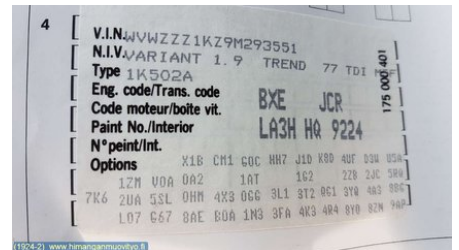

Puh: 010-2003380

Faksi:

www.himanganmuovityo.fi

Osa - Vetoakseli

Varastonumero: V25520	Paikka:	Laatu: A2	Sopii vuosimallista/vuosimalliin -
Autovalmistajan koodi:	Valmistaja: -	Osavalmistajan koodi: -	Autovalmistajan koodi: 1K0 407 271 BL
Huomautus: -			

Ajoneuvo - VW Golf, e-Golf

Alustanumero: WVWZZZ1KZ9M293551	Vuosimalli: 2009	Tkm: 197	Polttoaine: Diesel
Väri: PUNAINEN	Värikoodi: LA3H	Sisusta: -	Sisustakoodi: -
Vaihdelaatikko: 5-VAIHDETTA MANUAALI	Vaihdelaatikon numero: JCR	Välitys: -	Ryhmäkoodi: -
Moottori: 1896cc 77.0kW	Moottorinumero: BXE	Valmistuspäivämäärä: N/A	Rekisteröintipäivämäärä: 20090102
Huomautus: GOLF FARMARI 1.9TDI			