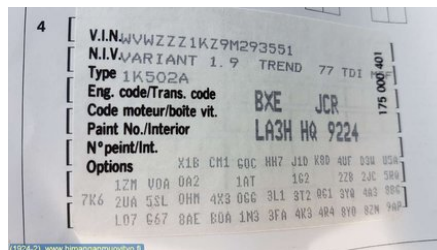

Puh: 010-2003380

Faksi:

www.himanganmuovityo.fi

Osa - Jarrusatula

Varastonumero: V25517	Paikka:	Laatu: A2	Sopii vuosimallista/vuosimalliin -
Autovalmistajan koodi:	Valmistaja: -	Osavalmistajan koodi: -	Autovalmistajan koodi: -
Huomautus: -			

Ajoneuvo - VW Golf, e-Golf

Alustanumero: WVWZZZ1KZ9M293551	Vuosimalli: 2009	Tkm: 197	Polttoaine: Diesel
Väri: PUNAINEN	Värikoodi: LA3H	Sisusta: -	Sisustakoodi: -
Vaihdelaatikko: 5-VAIHDETTA MANUAALI	Vaihdelaatikon numero: JCR	Välitys: -	Ryhmäkoodi: -
Moottori: 1896cc 77.0kW	Moottorinumero: BXE	Valmistuspäivämäärä: N/A	Rekisteröintipäivämäärä: 20090102
Huomautus: GOLF FARMARI 1.9TDI			