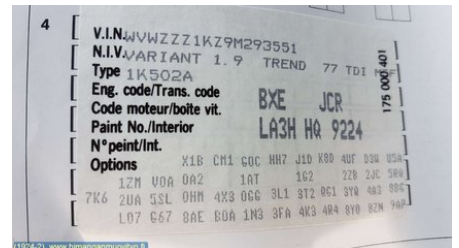

Puh: 010-2003380

Faksi:

www.himanganmuovityo.fi

Osa - Kumipalje / Letku

Varastonumero: V25411	Paikka:	Laatu: A2	Sopii vuosimallista/vuosimalliin -
Autovalmistajan koodi:	Valmistaja: -	Osavalmistajan koodi: -	Autovalmistajan koodi: 1K0 129 684 B
Huomautus: -			

Ajoneuvo - VW Golf, e-Golf

Alustanumero: WVWZZZ1KZ9M293551	Vuosimalli: 2009	Tkm: 197	Polttoaine: Diesel
Väri: PUNAINEN	Värikoodi: LA3H	Sisusta: -	Sisustakoodi: -
Vaihdelaatikko: 5-VAIHDETTA MANUAALI	Vaihdelaatikon numero: JCR	Välitys: -	Ryhmäkoodi: -
Moottori: 1896cc 77.0kW	Moottorinumero: BXE	Valmistuspäivämäärä: N/A	Rekisteröintipäivämäärä: 20090102
Huomautus: GOLF FARMARI 1.9TDI			