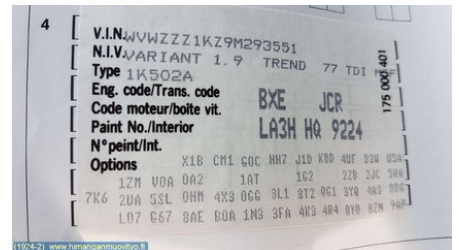

Puh: 010-2003380

Faksi:

www.himanganmuovityo.fi

Osa - Sivuperuutuspeili Sähkösäätöinen

Varastonumero: V25376	Paikka:	Laatu: A2	Sopii vuosimallista/vuosimalliin -
Autovalmistajan koodi:	Valmistaja: -	Osavalmistajan koodi: -	Autovalmistajan koodi: -
Huomautus: 6 JOHTOA			

Ajoneuvo - VW Golf, e-Golf

Alustanumero: WVWZZZ1KZ9M293551	Vuosimalli: 2009	Tkm: 197	Polttoaine: Diesel
Väri: PUNAINEN	Värikoodi: LA3H	Sisusta: -	Sisustakoodi: -
Vaihdelaatikko: 5-VAIHDETTA MANUAALI	Vaihdelaatikon numero: JCR	Välitys: -	Ryhmäkoodi: -
Moottori: 1896cc 77.0kW	Moottorinumero: BXE	Valmistuspäivämäärä: N/A	Rekisteröintipäivämäärä: 20090102
Huomautus: GOLF FARMARI 1.9TDI			