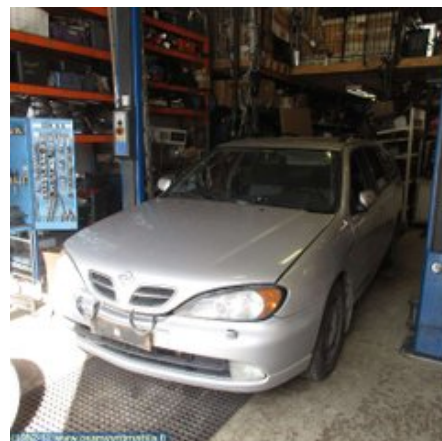

1990cc 103.0kW

Moottorinumero:

-

Valmistuspäivämäärä:

-

Rekisteröintipäivämäärä:

2000131

Huomautus:

5D PRIMERA WAGON 2.0 CVT-

Linkki: <http://www.varaosahaku.fi/838-V18460.html>