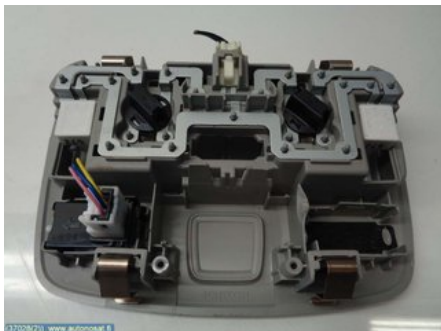

Ajoneuvo - Suzuki Vitara, Sidekick

Alustanumero: TSMLYE21S00175391	Vuosimalli: 2015	Tkm: -	Polttoaine: -
Väri: -	Värikoodi: -	Sisusta: -	Sisustakoodi: -
Vaihdelaatikko: AUTOMAATTI	Vaihdelaatikon numero: TF-73SC	Välitys: -	Ryhmäkoodi: -
Moottori: 88 KW	Moottorinumero: M16A	Valmistuspäivämäärä: -	Rekisteröintipäivämäärä: -
Huomautus: 1.6 B 88KW