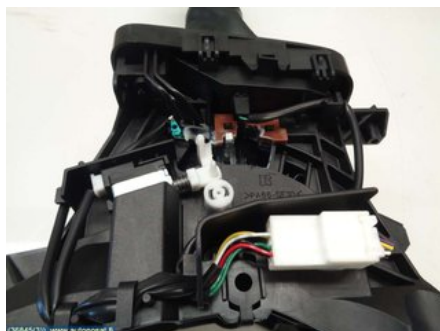

Ajoneuvo - Suzuki Vitara, Sidekick

Alustanumero: TSMLYE21S00175391	Vuosimalli: 2015	Tkm: -	Polttoaine: -
Väri: -	Värikoodi: -	Sisusta: -	Sisustakoodi: -
Vaihdelaatikko: AUTOMAATTI	Vaihdelaatikon numero: TF-73SC	Välitys: -	Ryhmäkoodi: -
Moottori: 88 KW	Moottorinumero: M16A	Valmistuspäivämäärä: -	Rekisteröintipäivämäärä: -
Huomautus: 1.6 B 88KW			