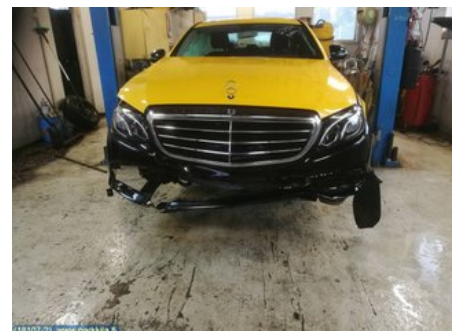

Ajoneuvo - Mercedes E-Class 96->>

Alustanumero: WDD2130131A271026	Vuosimalli: 2017	Tkm: 131	Polttoaine: Diesel
Väri: Musta normaali väri	Värikoodi: 040U	Sisusta: Musta kangas	Sisustakoodi: 001A
Vaihdelaatikko: Aut	Vaihdelaatikon numero: 725008	Välitys: 2.474	Ryhmäkoodi: -
Moottori: 1950cc 110.0kW	Moottorinnumero: 654920	Valmistuspäivämäärä: -	Rekisteröintipäivämäärä: 20170628
Huomautus: E 200 D SEDAN (AA) 40V 19