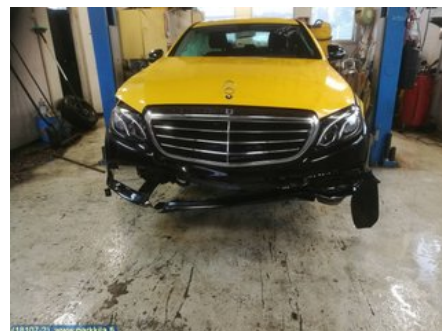

Ajoneuvo - Mercedes E-Class 96->>

Alustanumero: WDD2130131A271026	Vuosimalli: 2017	Tkm: 131	Polttoaine: Diesel
Väri: Musta normaali väri	Värikoodi: 040U	Sisusta: Musta kangas	Sisustakoodi: 001A
Vaihdelaatikko: Aut	Vaihdelaatikon numero: 725008	Välitys: 2.474	Ryhmäkoodi: -
Moottori: 1950cc 110.0kW	Moottorinnumero: 654920	Valmistuspäivämäärä: -	Rekisteröintipäivämäärä: 20170628
Huomautus: E 200 D SEDAN (AA) 40V 19