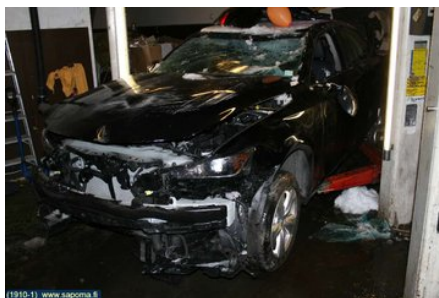

Linkki: <http://www.varaosahaku.fi/830-V5053.html>