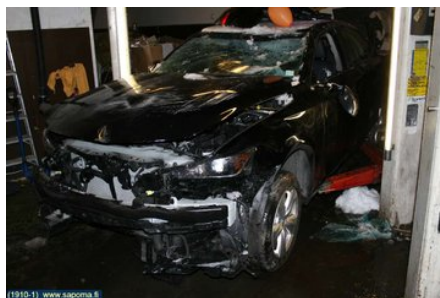

Ajoneuvo - Lexus IS

Alustanumero: JTHBH5D2305070684	Vuosimalli: 2018	Tkm: 12	Polttoaine: -
Väri: MUSTA	Värikoodi: -	Sisusta: PUOL.NAHKA	Sisustakoodi: -
Vaihdelaatikko: AUTOMATIC	Vaihdelaatikon numero: -	Välitys: 17"	Ryhmäkoodi: -
Moottori: 2494CC 133KW	Moottorinumero: 2AR-FSE	Valmistuspäivämäärä: -	Rekisteröintipäivämäärä: -
Huomautus: LEXUS IS 300H HYBRID AUTREK.25.5.2018