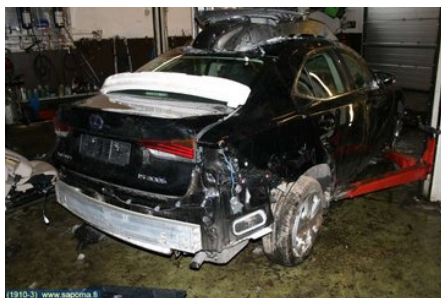

Ajoneuvo - Lexus IS

Alustanumero: JTHBH5D2305070684	Vuosimalli: 2018	Tkm: 12	Polttoaine: -
Väri: MUSTA	Värikoodi: -	Sisusta: PUOL.NAHKA	Sisustakoodi: -
Vaihdelaatikko: AUTOMATIC	Vaihdelaatikon numero: -	Välitys: 17"	Ryhmäkoodi: -
Moottori: 2494CC 133KW	Moottorinumero: 2AR-FSE	Valmistuspäivämäärä: -	Rekisteröintipäivämäärä: -
Huomautus: LEXUS IS 300H HYBRID AUTREK.25.5.2018