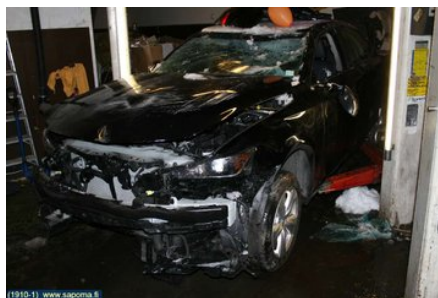

Ajoneuvo - Lexus IS

Alustanumero: JTHBH5D2305070684	Vuosimalli: 2018	Tkm: 12	Polttoaine: -
Väri: MUSTA	Värikoodi: -	Sisusta: PUOL.NAHKA	Sisustakoodi: -
Vaihdelaatikko: AUTOMATIC	Vaihdelaatikon numero: -	Välitys: 17"	Ryhmäkoodi: -
Moottori: 2494CC 133KW	Moottorinumero: 2AR-FSE	Valmistuspäivämäärä: -	Rekisteröintipäivämäärä: -
Huomautus: LEXUS IS 300H HYBRID AUTREK.25.5.2018