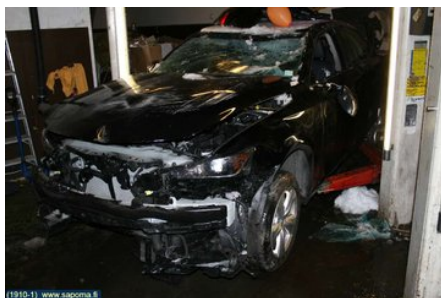

Ajoneuvo - Lexus IS

Alustanumero: JTHBH5D2305070684	Vuosimalli: 2018	Tkm: 12	Polttoaine: -
Väri: MUSTA	Värikoodi: -	Sisusta: PUOL.NAHKA	Sisustakoodi: -
Vaihdelaatikko: AUTOMATIC	Vaihdelaatikon numero: -	Välitys: 17"	Ryhmäkoodi: -
Moottori: 2494CC 133KW	Moottorinumero: 2AR-FSE	Valmistuspäivämäärä: -	Rekisteröintipäivämäärä: -
Huomautus: LEXUS IS 300H HYBRID AUTREK.25.5.2018