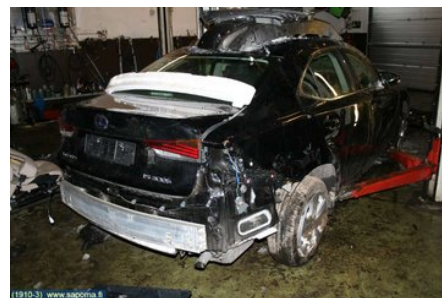

### Ajoneuvo - Lexus IS

Alustanumero: <b>JTHBH5D2305070684</b>	Vuosimalli: <b>2018</b>	Tkm: <b>12</b>	Polttoaine: -
Väri: <b>MUSTA</b>	Värikoodi: -	Sisusta: <b>PUOL.NAHKA</b>	Sisustakoodi: -
Vaihdelaatikko: <b>AUTOMATIC</b>	Vaihdelaatikon numero: -	Välitys: <b>17"</b>	Ryhmäkoodi: -
Moottori: <b>2494CC 133KW</b>	Moottorinumero: <b>2AR-FSE</b>	Valmistuspäivämäärä: -	Rekisteröintipäivämäärä: -
Huomautus: <b>LEXUS IS 300H HYBRID AUTREK.25.5.2018</b>			