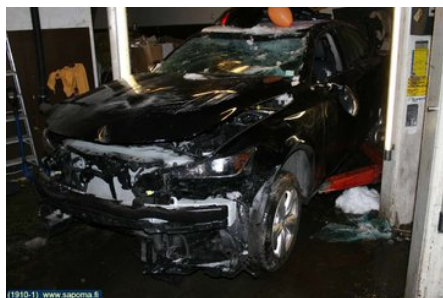

Ajoneuvo - Lexus IS

Alustanumero: JTHBH5D2305070684	Vuosimalli: 2018	Tkm: 12	Polttoaine: -
Väri: MUSTA	Värikoodi: -	Sisusta: PUOL.NAHKA	Sisustakoodi: -
Vaihdelaatikko: AUTOMATIC	Vaihdelaatikon numero: -	Välitys: 17"	Ryhmäkoodi: -
Moottori: 2494CC 133KW	Moottorinumero: 2AR-FSE	Valmistuspäivämäärä: -	Rekisteröintipäivämäärä: -
Huomautus: LEXUS IS 300H HYBRID AUTREK.25.5.2018