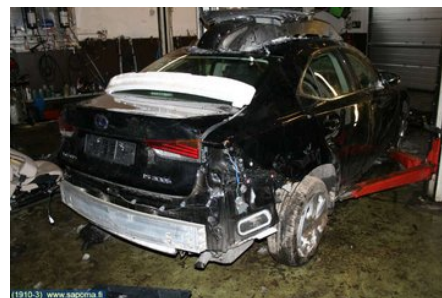

Ajoneuvo - Lexus IS

Alustanumero: JTHBH5D2305070684	Vuosimalli: 2018	Tkm: 12	Polttoaine: -
Väri: MUSTA	Värikoodi: -	Sisusta: PUOL.NAHKA	Sisustakoodi: -
Vaihdelaatikko: AUTOMATIC	Vaihdelaatikon numero: -	Välitys: 17"	Ryhmäkoodi: -
Moottori: 2494CC 133KW	Moottorinumero: 2AR-FSE	Valmistuspäivämäärä: -	Rekisteröintipäivämäärä: -
Huomautus: LEXUS IS 300H HYBRID AUTREK.25.5.2018