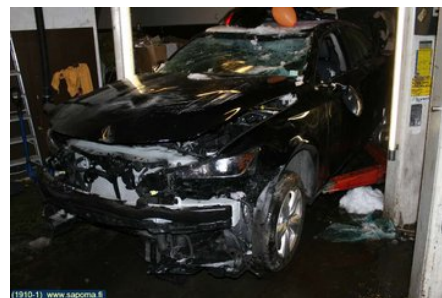

Ajoneuvo - Lexus IS

Alustanumero: JTHBH5D2305070684	Vuosimalli: 2018	Tkm: 12	Polttoaine: -
Väri: MUSTA	Värikoodi: -	Sisusta: PUOL.NAHKA	Sisustakoodi: -
Vaihdelaatikko: AUTOMATIC	Vaihdelaatikon numero: -	Välitys: 17"	Ryhmäkoodi: -
Moottori: 2494CC 133KW	Moottorinumero: 2AR-FSE	Valmistuspäivämäärä: -	Rekisteröintipäivämäärä: -
Huomautus: LEXUS IS 300H HYBRID AUTREK.25.5.2018