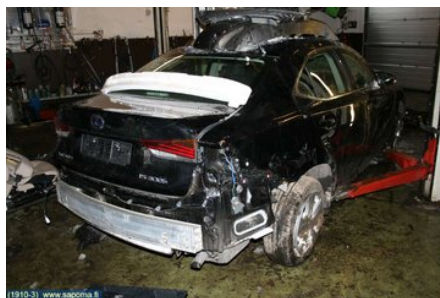

Ajoneuvo - Lexus IS

Alustanumero: JTHBH5D2305070684	Vuosimalli: 2018	Tkm: 12	Polttoaine: -
Väri: MUSTA	Värikoodi: -	Sisusta: PUOL.NAHKA	Sisustakoodi: -
Vaihdelaatikko: AUTOMATIC	Vaihdelaatikon numero: -	Välitys: 17"	Ryhmäkoodi: -
Moottori: 2494CC 133KW	Moottorinumero: 2AR-FSE	Valmistuspäivämäärä: -	Rekisteröintipäivämäärä: -
Huomautus: LEXUS IS 300H HYBRID AUTREK.25.5.2018