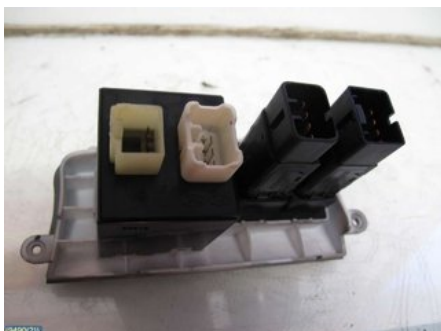

Puh: 08-626303

Faksi:

www.mannelin.fi

Osa - Tasosäädön katkaisin

Varastonumero: V9490	Paikka:	Laatu: A3	Sopii vuosimallista/vuosimalliin -
Autovalmistajan koodi:	Valmistaja: -	Osavalmistajan koodi: 93300-1H450ED	Autovalmistajan koodi: -
Huomautus: -			

Ajoneuvo - KIA Cee'd, Cee'd SW

Alustanumero: U5YFF52428L026666	Vuosimalli: 2008	Tkm: 191	Polttoaine: Diesel
Väri: MUSTA	Värikoodi: BLACK PEARL	Sisusta: HARMAA	Sisustakoodi: COOL GRAY
Vaihdelaatikko: MANUAALI	Vaihdelaatikon numero: M56CF2	Välitys: -	Ryhmäkoodi: -
Moottori: 1582CM 84kW	Moottorinumero: R76D	Valmistuspäivämäärä: -	Rekisteröintipäivämäärä: -
Huomautus: 1.6 CRDIM54AZ1			