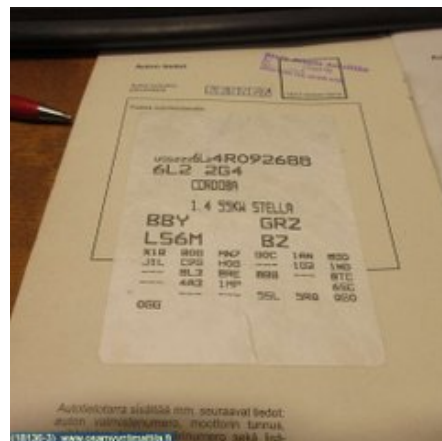

### Osa - Etukannen lukkopelti / Palkki

Varastonumero: <b>V31502</b>	Paikka:	Laatu: <b>A2</b>	Sopii vuosimallista/vuosimalliin -
Autovalmistajan koodi:	Valmistaja: -	Osavalmistajan koodi: -	Autovalmistajan koodi: -
Huomautus: -			

### Ajoneuvo - Seat Cordoba

Alustanumero: <b>VSSZZZ6LZ4R092688</b>	Vuosimalli: <b>2004</b>	Tkm: <b>163</b>	Polttoaine: -
Väri: -	Värikoodi: <b>LS6M</b>	Sisusta: -	Sisustakoodi: -
Vaihdelaatikko: <b>5-VAIHT MANUAALI</b>	Vaihdelaatikon numero: <b>GRZ</b>	Välitys: -	Ryhmäkoodi: -
Moottori: <b>1390cc 55.0kW</b>	Moottorinumero: <b>BBY</b>	Valmistuspäivämäärä: -	Rekisteröintipäivämäärä: <b>20040405</b>
Huomautus: <b>4D CORDOBA SEDAN 1.4-6L/2</b>			