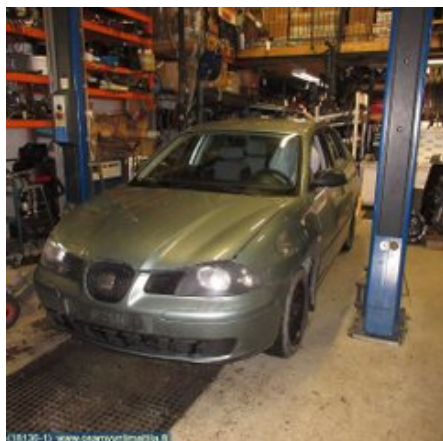

Ajoneuvo - Seat Cordoba

Alustanumero: VSSZZZ6LZ4R092688	Vuosimalli: 2004	Tkm: 163	Polttoaine: -
Väri: -	Värikoodi: LS6M	Sisusta: -	Sisustakoodi: -
Vaihdelaatikko: 5-VAIHT MANUAALI	Vaihdelaatikon numero: GRZ	Välitys: -	Ryhmäkoodi: -
Moottori: 1390cc 55.0kW	Moottorinumero: BBY	Valmistuspäivämäärä: -	Rekisteröintipäivämäärä: 20040405
Huomautus: 4D CORDOBA SEDAN 1.4-6L/2