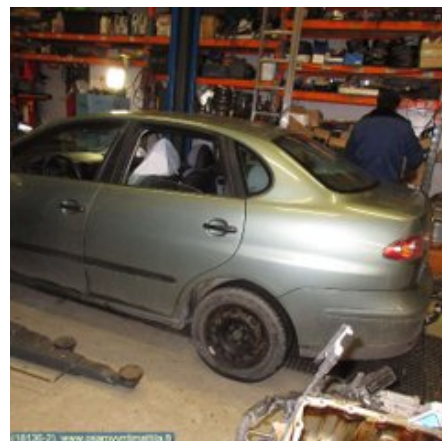

Linkki: <http://www.varaosahaku.fi/838-V31420.html>