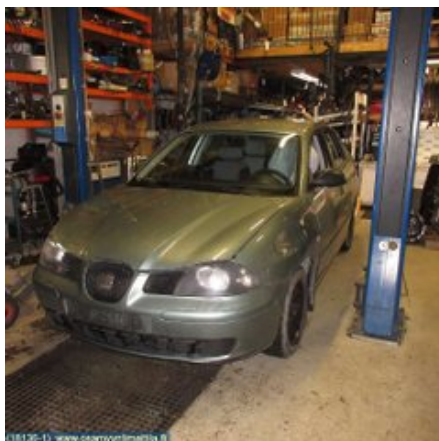

Linkki: <http://www.varaosahaku.fi/838-V31420.html>