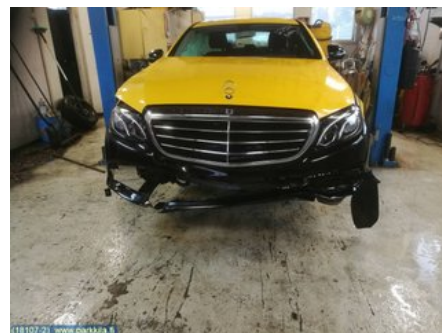

Ajoneuvo - Mercedes E-Class 96->>

Alustanumero: WDD2130131A271026	Vuosimalli: 2017	Tkm: 131	Polttoaine: Diesel
Väri: Musta normaali väri	Värikoodi: 040U	Sisusta: Musta kangas	Sisustakoodi: 001A
Vaihdelaatikko: Aut	Vaihdelaatikon numero: 725008	Välitys: 2.474	Ryhmäkoodi: -
Moottori: 1950cc 110.0kW	Moottorinnumero: 654920	Valmistuspäivämäärä: -	Rekisteröintipäivämäärä: 20170628
Huomautus: E 200 D SEDAN (AA) 40V 19