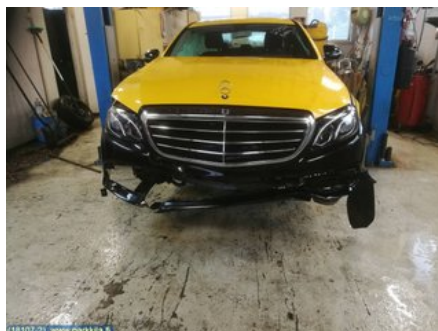

Ajoneuvo - Mercedes E-Class 96->>

Alustanumero: WDD2130131A271026	Vuosimalli: 2017	Tkm: 131	Polttoaine: Diesel
Väri: Musta normaali väri	Värikoodi: 040U	Sisusta: Musta kangas	Sisustakoodi: 001A
Vaihdelaatikko: Aut	Vaihdelaatikon numero: 725008	Välitys: 2.474	Ryhmäkoodi: -
Moottori: 1950cc 110.0kW	Moottorinumero: 654920	Valmistuspäivämäärä: -	Rekisteröintipäivämäärä: 20170628
Huomautus: E 200 D SEDAN (AA) 40V 19