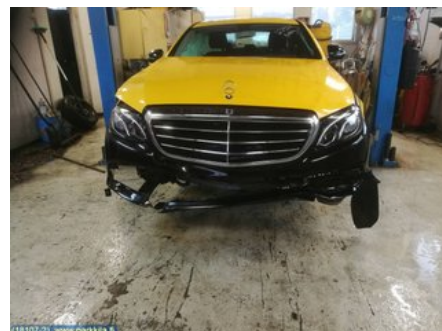

Ajoneuvo - Mercedes E-Class 96->>

Alustanumero: WDD2130131A271026	Vuosimalli: 2017	Tkm: 131	Polttoaine: Diesel
Väri: Musta normaali väri	Värikoodi: 040U	Sisusta: Musta kangas	Sisustakoodi: 001A
Vaihdelaatikko: Aut	Vaihdelaatikon numero: 725008	Välitys: 2.474	Ryhmäkoodi: -
Moottori: 1950cc 110.0kW	Moottorinumero: 654920	Valmistuspäivämäärä: -	Rekisteröintipäivämäärä: 20170628
Huomautus: E 200 D SEDAN (AA) 40V 19