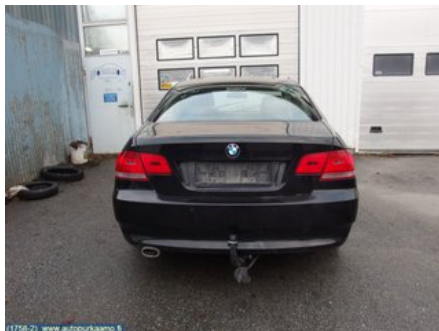

Puh: 06-4146051

Faksi:

www.napoy.com

Osa - Rekisterikilven valo

Varastonumero: V13300	Paikka:	Laatu: A2	Sopii vuosimallista/vuosimalliin -
Autovalmistajan koodi:	Valmistaja: -	Osavalmistajan koodi: -	Autovalmistajan koodi: 63267193293
Huomautus: 2kpl			

Ajoneuvo - BMW 3-Series

Alustanumero: WBAWD11090P198987	Vuosimalli: 2009	Tkm: 190	Polttoaine: Diesel
Väri: Musta	Värikoodi: Schwartz 2 (668)	Sisusta: POLSTER PEARLPOINT	Sisustakoodi: MIT ST/LED ANTHR (FH
Vaihdelaatikko: Autom	Vaihdelaatikon numero: -	Välitys: -	Ryhmäkoodi: -
Moottori: 1995cc 130.0kW	Moottorinumero: N47D20C	Valmistuspäivämäärä: -	Rekisteröintipäivämäärä: 20081121
Huomautus: BMW 320CD COUPE. KOEKÄYTETTY			