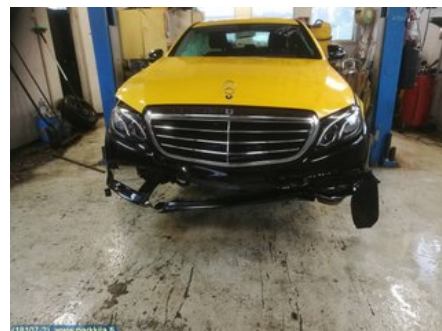

Ajoneuvo - Mercedes E-Class 96->>

Alustanumero: WDD2130131A271026	Vuosimalli: 2017	Tkm: 131	Polttoaine: Diesel
Väri: Musta normaali väri	Värikoodi: 040U	Sisusta: Musta kangas	Sisustakoodi: 001A
Vaihdelaatikko: Aut	Vaihdelaatikon numero: 725008	Välitys: 2.474	Ryhmäkoodi: -
Moottori: 1950cc 110.0kW	Moottorinumero: 654920	Valmistuspäivämäärä: -	Rekisteröintipäivämäärä: 20170628
Huomautus: E 200 D SEDAN (AA) 40V 19			