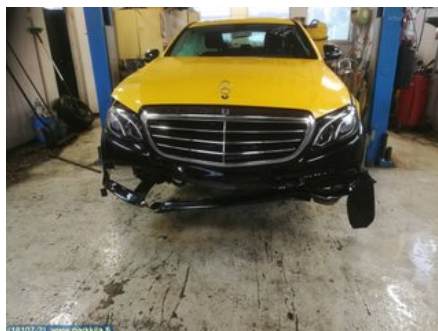

Ajoneuvo - Mercedes E-Class 96->>

Alustanumero: WDD2130131A271026	Vuosimalli: 2017	Tkm: 131	Polttoaine: Diesel
Väri: Musta normaali väri	Värikoodi: 040U	Sisusta: Musta kangas	Sisustakoodi: 001A
Vaihdelaatikko: Aut	Vaihdelaatikon numero: 725008	Välitys: 2.474	Ryhmäkoodi: -
Moottori: 1950cc 110.0kW	Moottorinnumero: 654920	Valmistuspäivämäärä: -	Rekisteröintipäivämäärä: 20170628
Huomautus: E 200 D SEDAN (AA) 40V 19