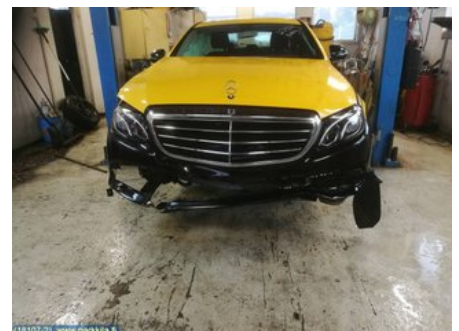

Ajoneuvo - Mercedes E-Class 96->>

Alustanumero: WDD2130131A271026	Vuosimalli: 2017	Tkm: 131	Polttoaine: Diesel
Väri: Musta normaali väri	Värikoodi: 040U	Sisusta: Musta kangas	Sisustakoodi: 001A
Vaihdelaatikko: Aut	Vaihdelaatikon numero: 725008	Välitys: 2.474	Ryhmäkoodi: -
Moottori: 1950cc 110.0kW	Moottorinumero: 654920	Valmistuspäivämäärä: -	Rekisteröintipäivämäärä: 20170628
Huomautus: E 200 D SEDAN (AA) 40V 19			