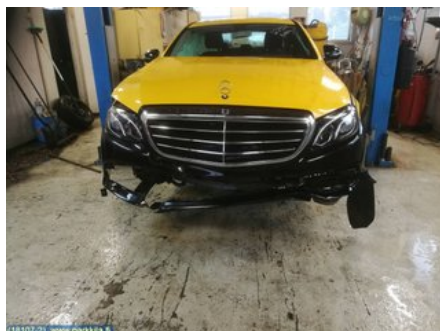

Ajoneuvo - Mercedes E-Class 96->>

Alustanumero: WDD2130131A271026	Vuosimalli: 2017	Tkm: 131	Polttoaine: Diesel
Väri: Musta normaali väri	Värikoodi: 040U	Sisusta: Musta kangas	Sisustakoodi: 001A
Vaihdelaatikko: Aut	Vaihdelaatikon numero: 725008	Välitys: 2.474	Ryhmäkoodi: -
Moottori: 1950cc 110.0kW	Moottorinumero: 654920	Valmistuspäivämäärä: -	Rekisteröintipäivämäärä: 20170628
Huomautus: E 200 D SEDAN (AA) 40V 19			