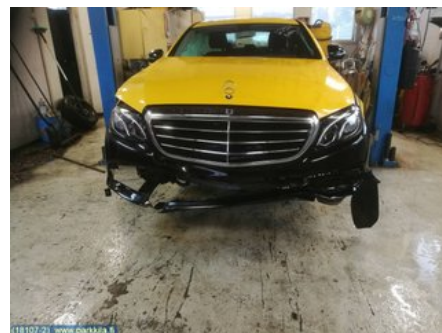

Ajoneuvo - Mercedes E-Class 96->>

Alustanumero: WDD2130131A271026	Vuosimalli: 2017	Tkm: 131	Polttoaine: Diesel
Väri: Musta normaali väri	Värikoodi: 040U	Sisusta: Musta kangas	Sisustakoodi: 001A
Vaihdelaatikko: Aut	Vaihdelaatikon numero: 725008	Välitys: 2.474	Ryhmäkoodi: -
Moottori: 1950cc 110.0kW	Moottorinumero: 654920	Valmistuspäivämäärä: -	Rekisteröintipäivämäärä: 20170628
Huomautus: E 200 D SEDAN (AA) 40V 19