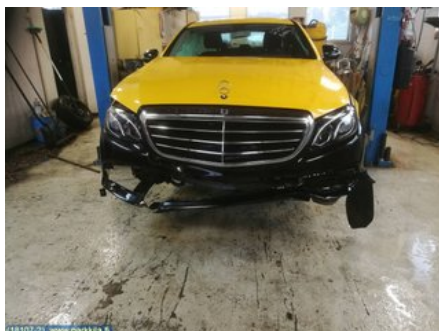

Ajoneuvo - Mercedes E-Class 96->>

Alustanumero: WDD2130131A271026	Vuosimalli: 2017	Tkm: 131	Polttoaine: Diesel
Väri: Musta normaali väri	Värikoodi: 040U	Sisusta: Musta kangas	Sisustakoodi: 001A
Vaihdelaatikko: Aut	Vaihdelaatikon numero: 725008	Välitys: 2.474	Ryhmäkoodi: -
Moottori: 1950cc 110.0kW	Moottorinumero: 654920	Valmistuspäivämäärä: -	Rekisteröintipäivämäärä: 20170628
Huomautus: E 200 D SEDAN (AA) 40V 19