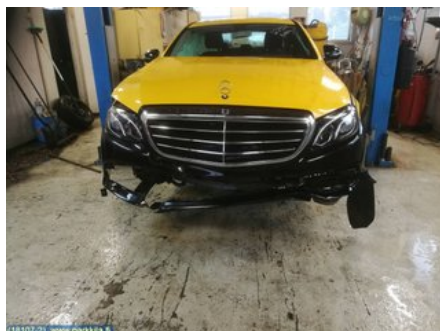

Ajoneuvo - Mercedes E-Class 96->>

Alustanumero: WDD2130131A271026	Vuosimalli: 2017	Tkm: 131	Polttoaine: Diesel
Väri: Musta normaali väri	Värikoodi: 040U	Sisusta: Musta kangas	Sisustakoodi: 001A
Vaihdelaatikko: Aut	Vaihdelaatikon numero: 725008	Välitys: 2.474	Ryhmäkoodi: -
Moottori: 1950cc 110.0kW	Moottorinumero: 654920	Valmistuspäivämäärä: -	Rekisteröintipäivämäärä: 20170628
Huomautus: E 200 D SEDAN (AA) 40V 19