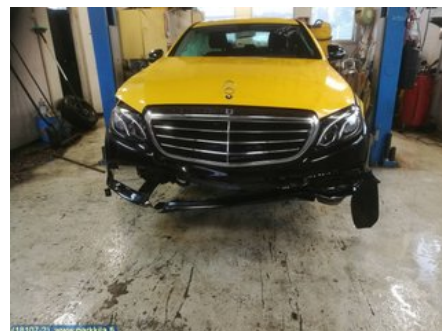

Ajoneuvo - Mercedes E-Class 96->>

Alustanumero: WDD2130131A271026	Vuosimalli: 2017	Tkm: 131	Polttoaine: Diesel
Väri: Musta normaali väri	Värikoodi: 040U	Sisusta: Musta kangas	Sisustakoodi: 001A
Vaihdelaatikko: Aut	Vaihdelaatikon numero: 725008	Välitys: 2.474	Ryhmäkoodi: -
Moottori: 1950cc 110.0kW	Moottorinnumero: 654920	Valmistuspäivämäärä: -	Rekisteröintipäivämäärä: 20170628
Huomautus: E 200 D SEDAN (AA) 40V 19			