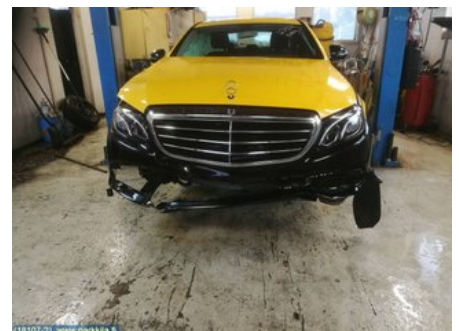

Ajoneuvo - Mercedes E-Class 96->>

Alustanumero: WDD2130131A271026	Vuosimalli: 2017	Tkm: 131	Polttoaine: Diesel
Väri: Musta normaali väri	Värikoodi: 040U	Sisusta: Musta kangas	Sisustakoodi: 001A
Vaihdelaatikko: Aut	Vaihdelaatikon numero: 725008	Välitys: 2.474	Ryhmäkoodi: -
Moottori: 1950cc 110.0kW	Moottorinumero: 654920	Valmistuspäivämäärä: -	Rekisteröintipäivämäärä: 20170628
Huomautus: E 200 D SEDAN (AA) 40V 19