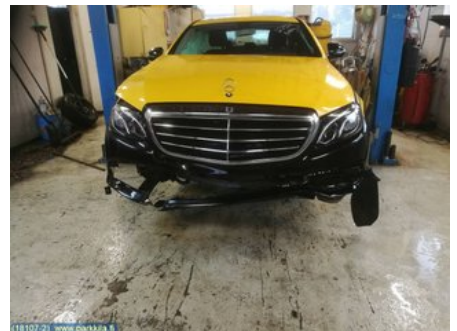

Ajoneuvo - Mercedes E-Class 96->>

Alustanumero: WDD2130131A271026	Vuosimalli: 2017	Tkm: 131	Polttoaine: Diesel
Väri: Musta normaali väri	Värikoodi: 040U	Sisusta: Musta kangas	Sisustakoodi: 001A
Vaihdelaatikko: Aut	Vaihdelaatikon numero: 725008	Välitys: 2.474	Ryhmäkoodi: -
Moottori: 1950cc 110.0kW	Moottorinumero: 654920	Valmistuspäivämäärä: -	Rekisteröintipäivämäärä: 20170628
Huomautus: E 200 D SEDAN (AA) 40V 19