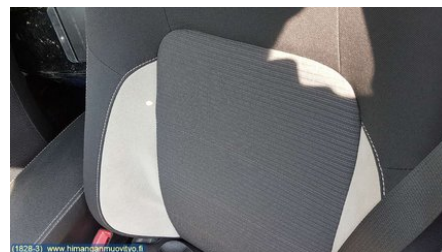

Ajoneuvo - Toyota Avensis

Alustanumero: SB1EG76L50E115339	Vuosimalli: 2015	Tkm: 47	Polttoaine: Bensin
Väri: SININEN	Värikoodi: 8T5	Sisusta: -	Sisustakoodi: FA10
Vaihdelaatikko: 6-VAIHDETTA MANUAALI	Vaihdelaatikon numero: EC60	Välitys: -	Ryhmäkoodi: -
Moottori: 1798cc 108.0kW	Moottorinumero: 2ZR-FAE	Valmistuspäivämäärä: N/A	Rekisteröintipäivämäärä: 20151209
Huomautus: TOYOTA AVENSIS STW 1.8