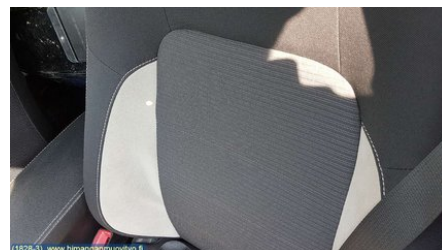

Ajoneuvo - Toyota Avensis

Alustanumero: SB1EG76L50E115339	Vuosimalli: 2015	Tkm: 47	Polttoaine: Bensin
Väri: SININEN	Värikoodi: 8T5	Sisusta: -	Sisustakoodi: FA10
Vaihdelaatikko: 6-VAIHDETTA MANUAALI	Vaihdelaatikon numero: EC60	Välitys: -	Ryhmäkoodi: -
Moottori: 1798cc 108.0kW	Moottorinumero: 2ZR-FAE	Valmistuspäivämäärä: N/A	Rekisteröintipäivämäärä: 20151209
Huomautus: TOYOTA AVENSIS STW 1.8