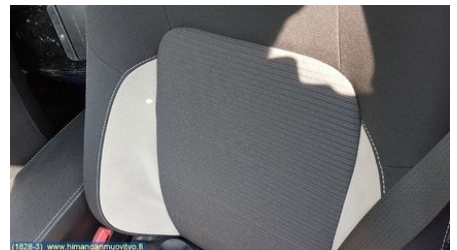

Ajoneuvo - Toyota Avensis

Alustanumero: SB1EG76L50E115339	Vuosimalli: 2015	Tkm: 47	Polttoaine: Bensin
Väri: SININEN	Värikoodi: 8T5	Sisusta: -	Sisustakoodi: FA10
Vaihdelaatikko: 6-VAIHDETTA MANUAALI	Vaihdelaatikon numero: EC60	Välitys: -	Ryhmäkoodi: -
Moottori: 1798cc 108.0kW	Moottorinumero: 2ZR-FAE	Valmistuspäivämäärä: N/A	Rekisteröintipäivämäärä: 20151209
Huomautus: TOYOTA AVENSIS STW 1.8