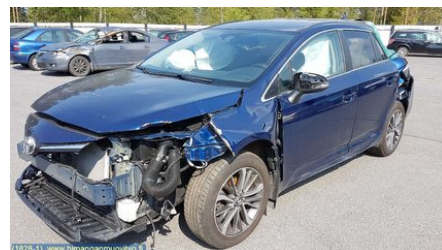

Ajoneuvo - Toyota Avensis

Alustanumero: SB1EG76L50E115339	Vuosimalli: 2015	Tkm: 47	Polttoaine: Bensin
Väri: SININEN	Värikoodi: 8T5	Sisusta: -	Sisustakoodi: FA10
Vaihdelaatikko: 6-VAIHDETTA MANUAALI	Vaihdelaatikon numero: EC60	Välitys: -	Ryhmäkoodi: -
Moottori: 1798cc 108.0kW	Moottorinumero: 2ZR-FAE	Valmistuspäivämäärä: N/A	Rekisteröintipäivämäärä: 20151209
Huomautus: TOYOTA AVENSIS STW 1.8