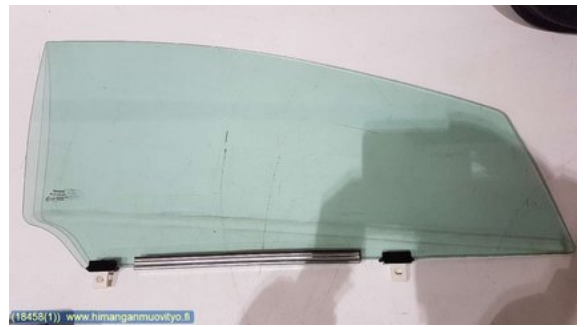

Puh: 010-2003380

Faksi:

www.himanganmuovityo.fi

Osa - Ovilasi 4D

Varastonumero: V18458	Paikka:	Laatu: A2	Sopii vuosimallista/vuosimalliin -
Autovalmistajan koodi: -	Valmistaja: -	Osavalmistajan koodi: -	Autovalmistajan koodi: -
Huomautus: OIKEA ETU			