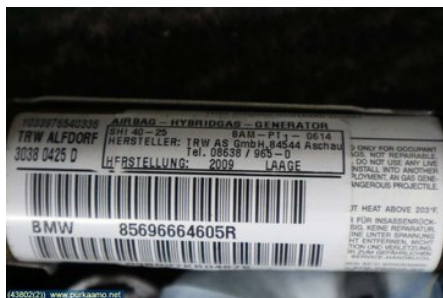

Puh: 02-8647264

Faksi: 02-8647274

www.purkaamo.net

Osa - Turvaverho

Varastonumero: V43802	Paikka:	Laatu: A2	Sopii vuosimallista/vuosimalliin -
Autovalmistajan koodi:	Valmistaja: TRW	Osavalmistajan koodi: 30380425D	Autovalmistajan koodi: 85696664605R
Huomautus: -			

Ajoneuvo - BMW 3-Series

Alustanumero: WBAPN31050E132719	Vuosimalli: 2009	Tkm: 160	Polttoaine: Diesel
Väri: MUSTA	Värikoodi: 475	Sisusta: MUSTA	Sisustakoodi: FMAT
Vaihdelaatikko: GS637DZ	Vaihdelaatikon numero: 2300-7562729	Välitys: -	Ryhmäkoodi: -
Moottori: 2.0 D N47-D20C	Moottorinumero: 1100-2151734	Valmistuspäivämäärä: -	Rekisteröintipäivämäärä: -
Huomautus: 320D 6-V 4-OV SEDANABS AC			