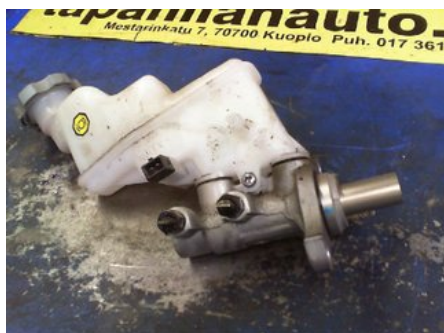

Puh: 017-3611123

Faksi: 017-3612805

www.tapanilanauto.fi

Osa - Pääsylinteri

Varastonumero: V82240	Paikka:	Laatu: A1	Sopii vuosimallista/vuosimalliin -
Autovalmistajan koodi: -	Valmistaja: -	Osavalmistajan koodi: -	Autovalmistajan koodi: -
Huomautus: -			

Ajoneuvo - KIA Rio

Alustanumero: KNADN511AF6717190	Vuosimalli: 2015	Tkm: 23	Polttoaine: -
Väri: TUMMAN SININEN	Värikoodi: -	Sisusta: KANGAS	Sisustakoodi: -
Vaihdelaatikko: MANUAALI	Vaihdelaatikon numero: -	Välitys: -	Ryhmäkoodi: -
Moottori: BENSIINI G4LA-6I	Moottorinumero: G4LA-6I, 61.8kW	Valmistuspäivämäärä: -	Rekisteröintipäivämäärä: -
Huomautus: 1.2I 5-VAIHT. 5-OV HB.			