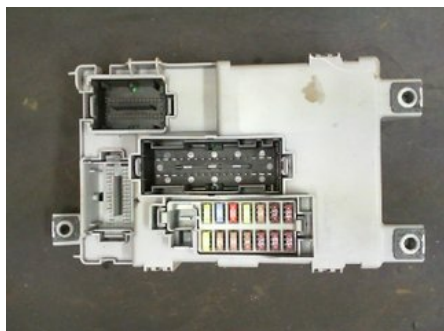

Puh: 017-3611123

Faksi: 017-3612805

www.tapanilanauto.fi

Osa - Sulakerasia / Sähköpääkeskus

Varastonumero: V67202	Paikka:	Laatu: A2	Sopii vuosimallista/vuosimalliin -
Autovalmistajan koodi: -	Valmistaja: -	Osavalmistajan koodi: -	Autovalmistajan koodi: -
Huomautus: -			

Ajoneuvo - Fiat Doblò

Alustanumero: ZFA26300009042763	Vuosimalli: 2011	Tkm: 140	Polttoaine: Diesel
Väri: RUSKEAN VIOLETTI	Värikoodi: -	Sisusta: -	Sisustakoodi: -
Vaihdelaatikko: MANUAALI 6-VAIHT.	Vaihdelaatikon numero: -	Välitys: -	Ryhmäkoodi: -
Moottori: DIESEL	Moottorinumero: 77kW, 198.A3.000	Valmistuspäivämäärä: -	Rekisteröintipäivämäärä: -
Huomautus: 1.6TD 6-VAIHT.			