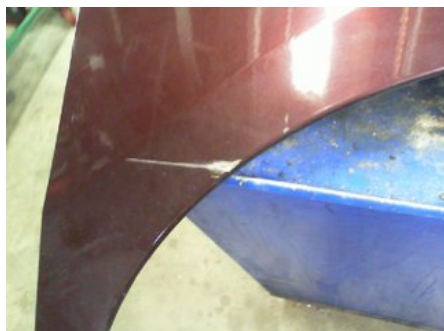

Ajoneuvo - Fiat Doblò

Alustanumero: ZFA26300009042763	Vuosimalli: 2011	Tkm: 140	Polttoaine: Diesel
Väri: RUSKEAN VIOLETTI	Värikoodi: -	Sisusta: -	Sisustakoodi: -
Vaihdelaatikko: MANUAALI 6-VAIHT.	Vaihdelaatikon numero: -	Välitys: -	Ryhmäkoodi: -
Moottori: DIESEL	Moottorinumero: 77kW, 198.A3.000	Valmistuspäivämäärä: -	Rekisteröintipäivämäärä: -
Huomautus: 1.6TD 6-VAIHT.