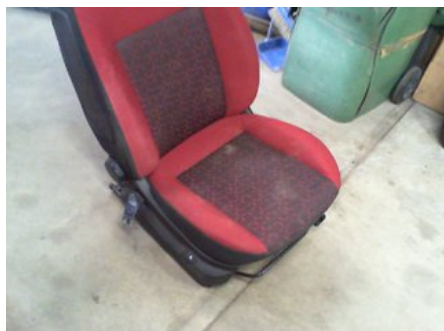

Puh: 017-3611123

Faksi: 017-3612805

www.tapanilanauto.fi

Osa - Istuin / Istuimet

Varastonumero: V68528	Paikka:	Laatu: A2	Sopii vuosimallista/vuosimalliin -
Autovalmistajan koodi: -	Valmistaja: -	Osavalmistajan koodi: -	Autovalmistajan koodi: -
Huomautus: PUNAINEN, KANGAS, AIRBAGILLA			

Ajoneuvo - Fiat Doblò

Alustanumero: ZFA26300009042763	Vuosimalli: 2011	Tkm: 140	Polttoaine: Diesel
Väri: RUSKEAN VIOLETTI	Värikoodi: -	Sisusta: -	Sisustakoodi: -
Vaihdelaatikko: MANUAALI 6-VAIHT.	Vaihdelaatikon numero: -	Välitys: -	Ryhmäkoodi: -
Moottori: DIESEL	Moottorinumero: 77kW, 198.A3.000	Valmistuspäivämäärä: -	Rekisteröintipäivämäärä: -
Huomautus: 1.6TD 6-VAIHT.			